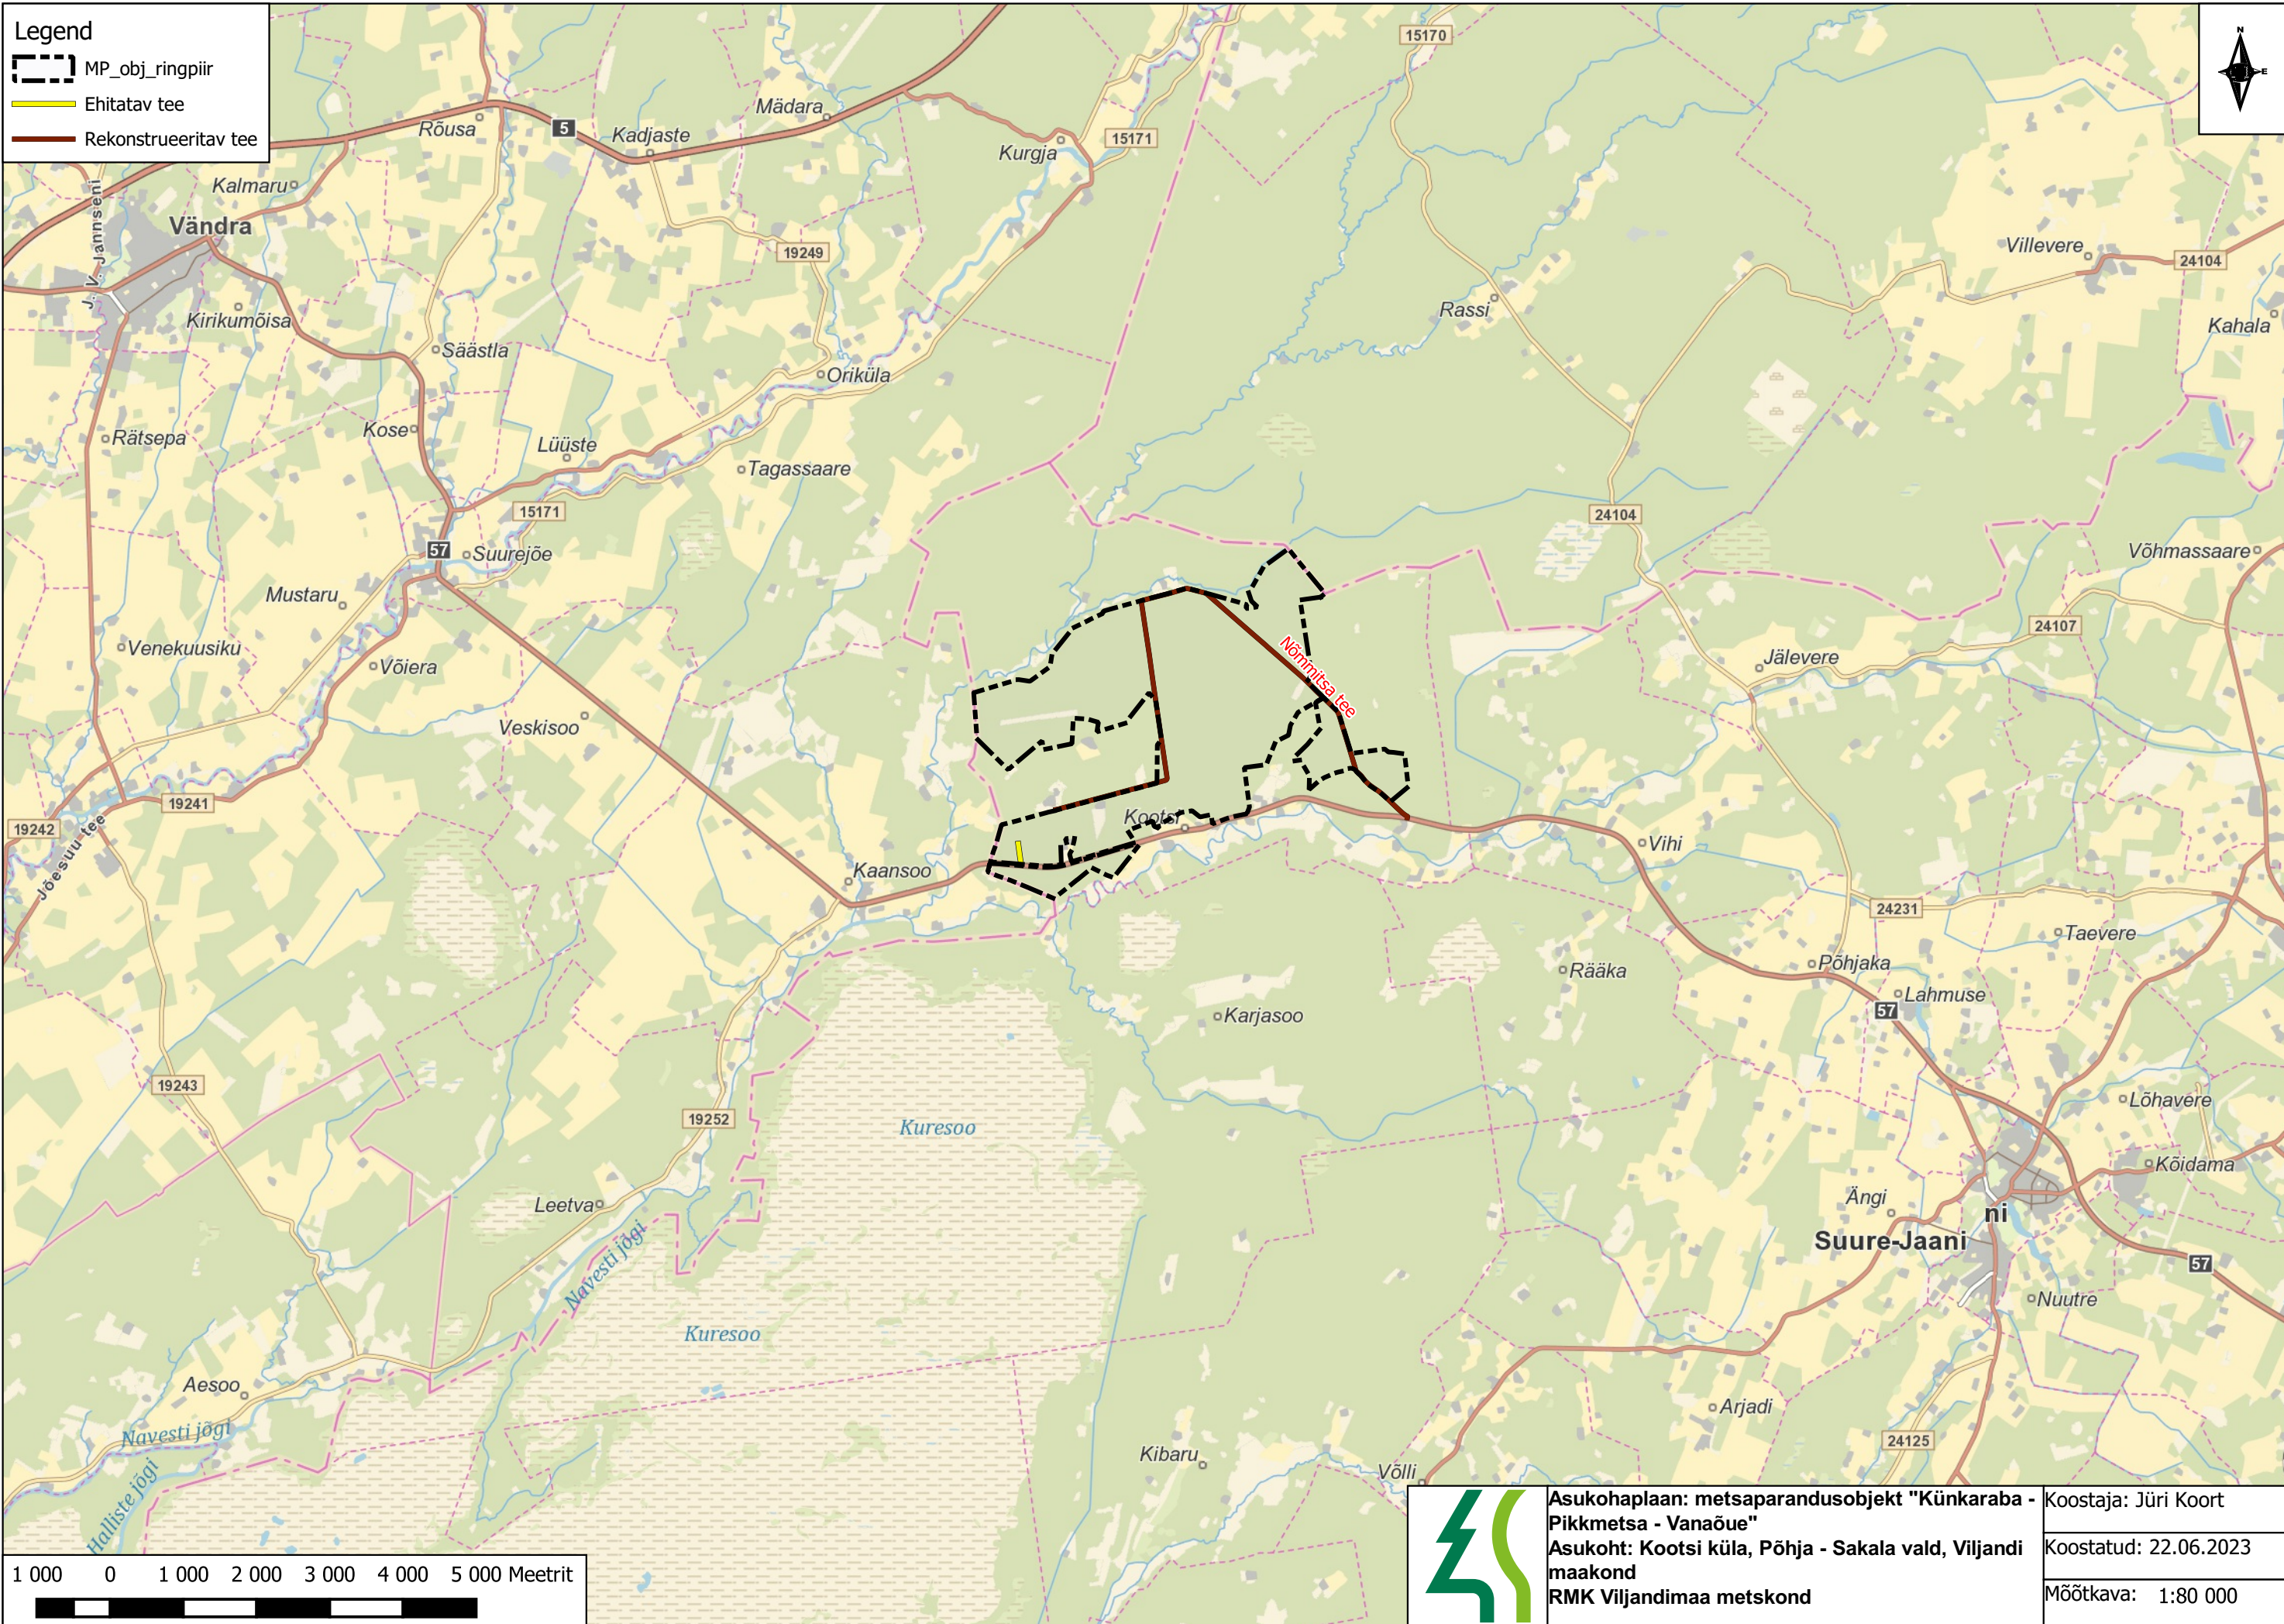

Legend

- MP_obj_ringpiir
- Ehitatav tee
- Rekonstrueeritav tee

**Asukohaplaan: metsaparandusobjekt "Künkaraba -
Pikkmetša - Vanaõue"**
**Asukoht: Kootsi küla, Põhja - Sakala vald, Viljandi
maakond**
RMK Viljandimaa metskond

Koostaja: Jüri Koort
 Koostatud: 22.06.2023
 Mõõtkava: 1:80 000